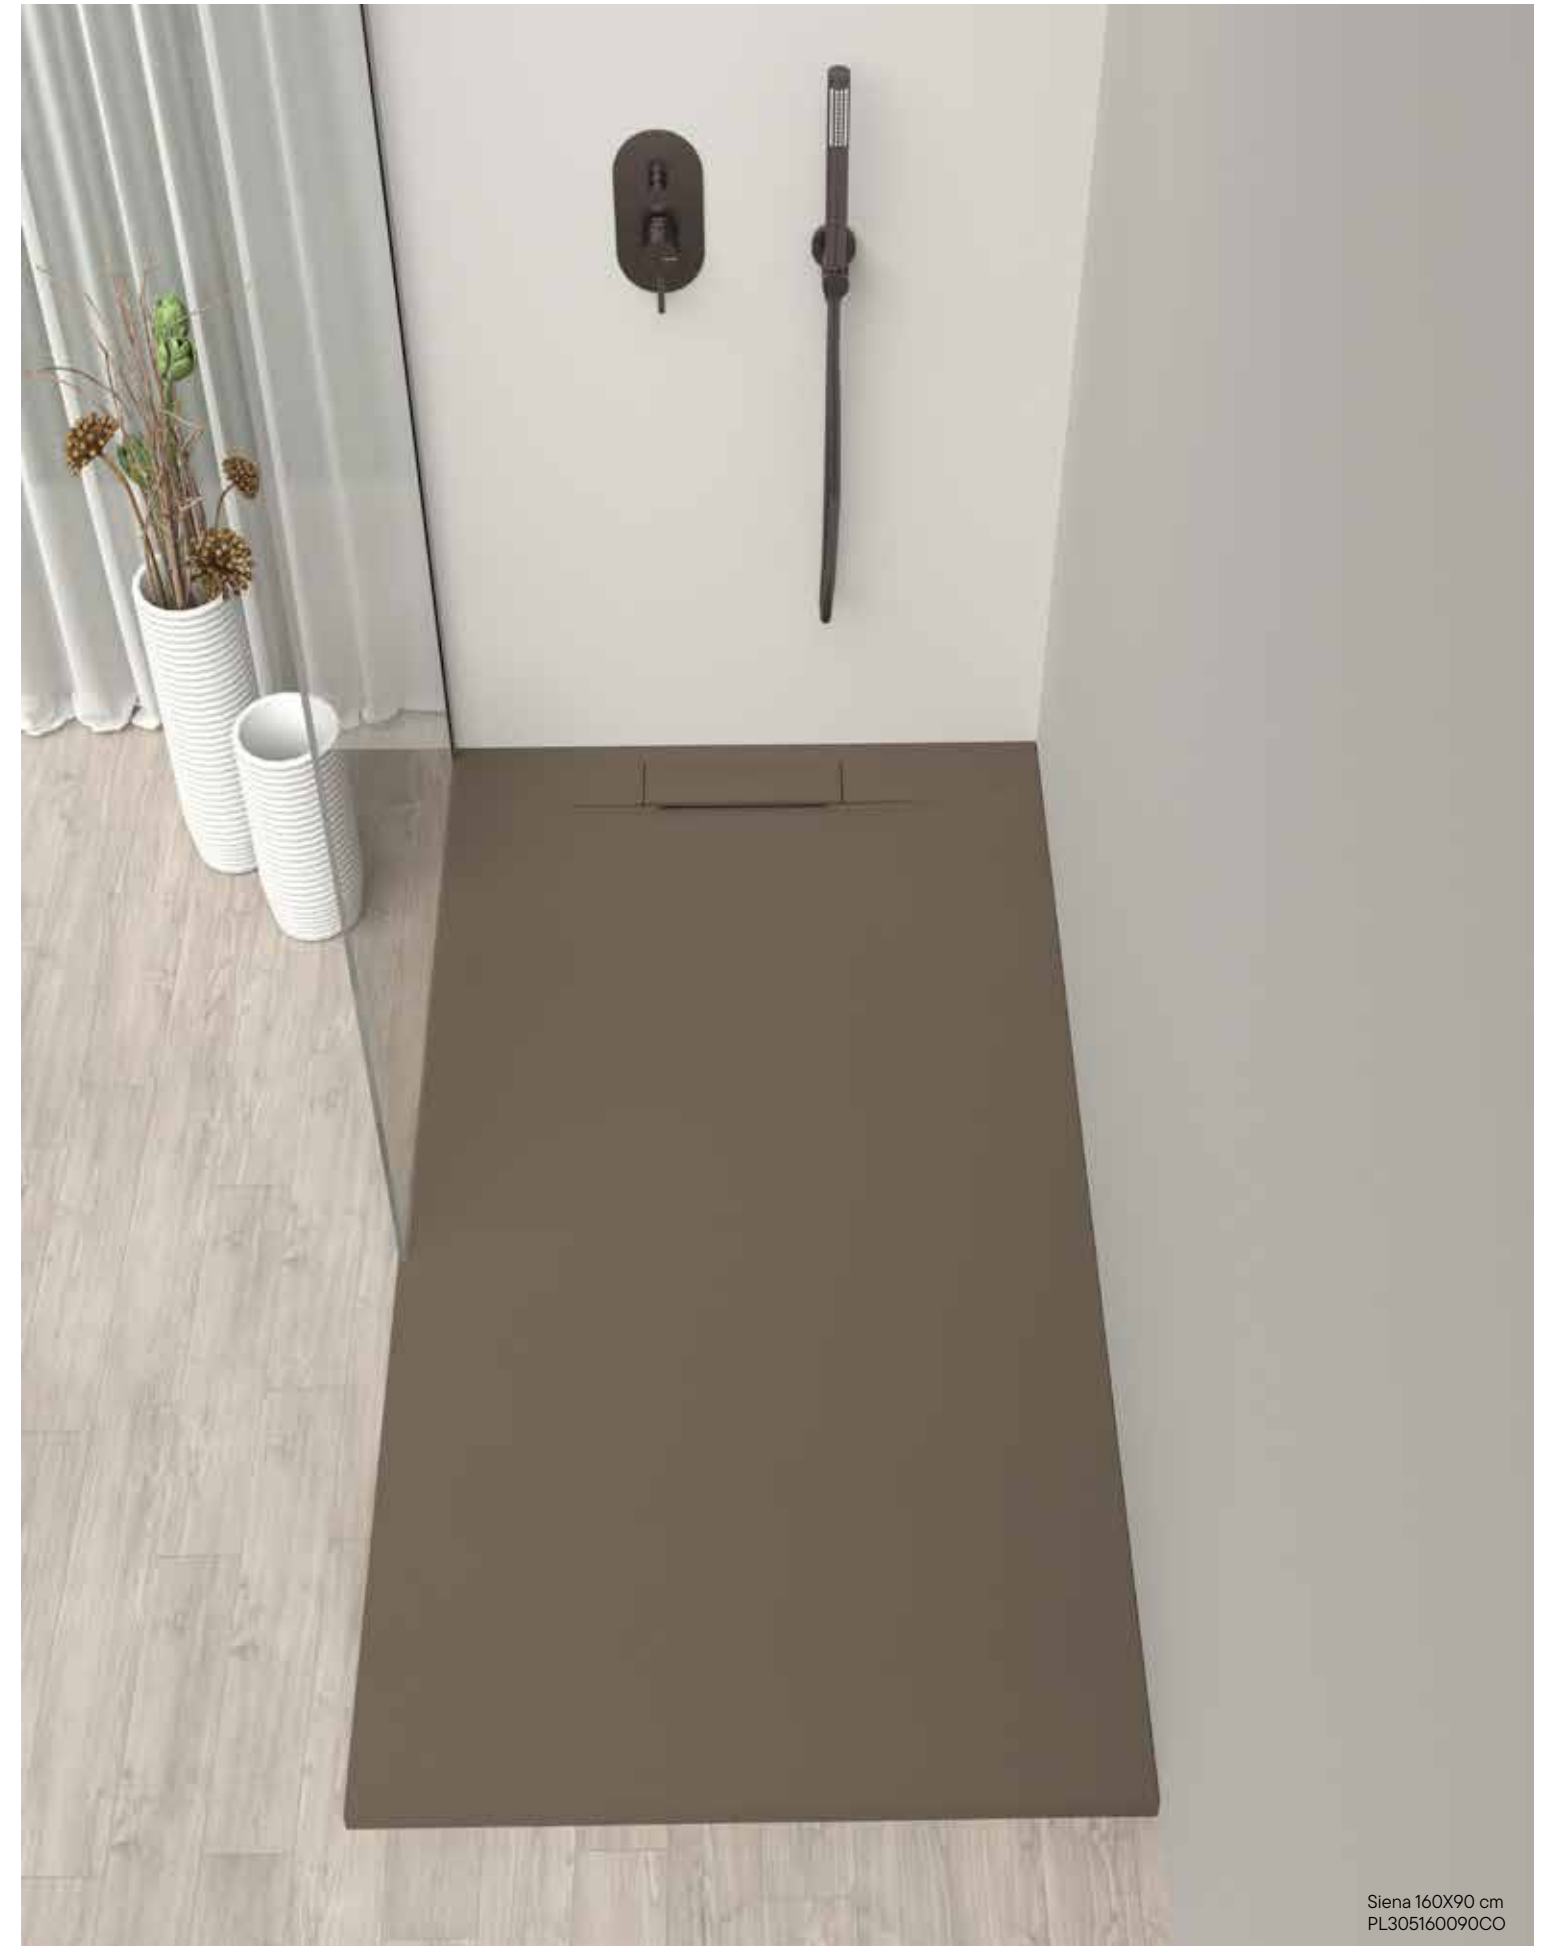

Siena 160X90 cm
PL305160090CO

Shower Trays · Sanydur Gel Coat · 43