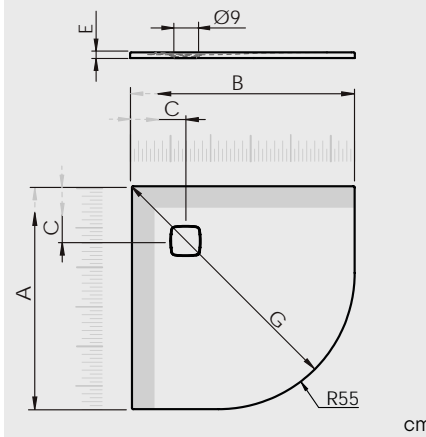

dim.cm	A	B	C
80	70-79	70-79	35-39,5
90	81-89	70-79	35-39,5
100	91-99	70-79	35-39,5
110	101-109	70-79	35-39,5
120	111-119	70-79	35-39,5
130	121-129	70-79	35-39,5
140	131-149	70-79	35-39,5
150	141-149	70-79	35-39,5
160	151-159	70-79	35-39,5
170	161-169	70-79	35-39,5
180	171-179	70-79	35-39,5
190	181-189	70-79	35-39,5
200	191-199	70-79	35-39,5
210	201-209	70-79	35-39,5
220	211-219	70-79	35-39,5
90	81-89	80-89	40-44,5
100	91-99	80-89	40-44,5
110	101-109	80-89	40-44,5
120	111-119	80-89	40-44,5
130	121-129	80-89	40-44,5
140	131-149	80-89	40-44,5
150	141-149	80-89	40-44,5
160	151-159	80-89	40-44,5
170	161-169	80-89	40-44,5
180	171-179	80-89	40-44,5
190	181-189	80-89	40-44,5
200	191-199	80-89	40-44,5
210	201-209	80-89	40-44,5
220	211-219	80-89	40-44,5
100	211-219	80-99	40-49,5
110	101-109	80-99	40-49,5
120	111-119	80-99	40-49,5
130	121-129	80-99	40-49,5
140	131-149	80-99	40-49,5
150	141-149	80-99	40-49,5
160	151-159	80-99	40-49,5
170	161-169	80-99	40-49,5
180	171-179	80-99	40-49,5
190	181-189	80-99	40-49,5
200	191-199	80-99	40-49,5
210	201-209	80-99	40-49,5
220	211-219	80-99	40-49,5
90	80-89	80-89	10-19

Accesorios / Accessories / Accessoires

Desagüe Ø90 h 74 mm
Waste Ø90 h 74 mm
Bonde Ø90 h 74 mm

ACC655

Desagüe vertical Ø90 h 100 mm
Vertical waste Ø90 h 100 mm
Bonde verticale Ø90 h 100 mm

ACC656

Desagüe extraplano Ø90 h 50 mm
Superslim waste Ø90 h 50 mm
Bonde superslim Ø90 h 50 mm

ACC659

Kit patas elevación platos ducha (10 uds)
Shower tray feet elevation kit (10 pcs)
Kit pieds d'élévation du receveur de douche (10 pièces)

ACC660

Kit extensión kit patas elevación platos ducha (10 uds)
Extension kit for shower tray feet elevation kit (10 pcs)
Kit d'extension pour kit pieds d'élévation du receveur de douche (10 pièces)

ACC661