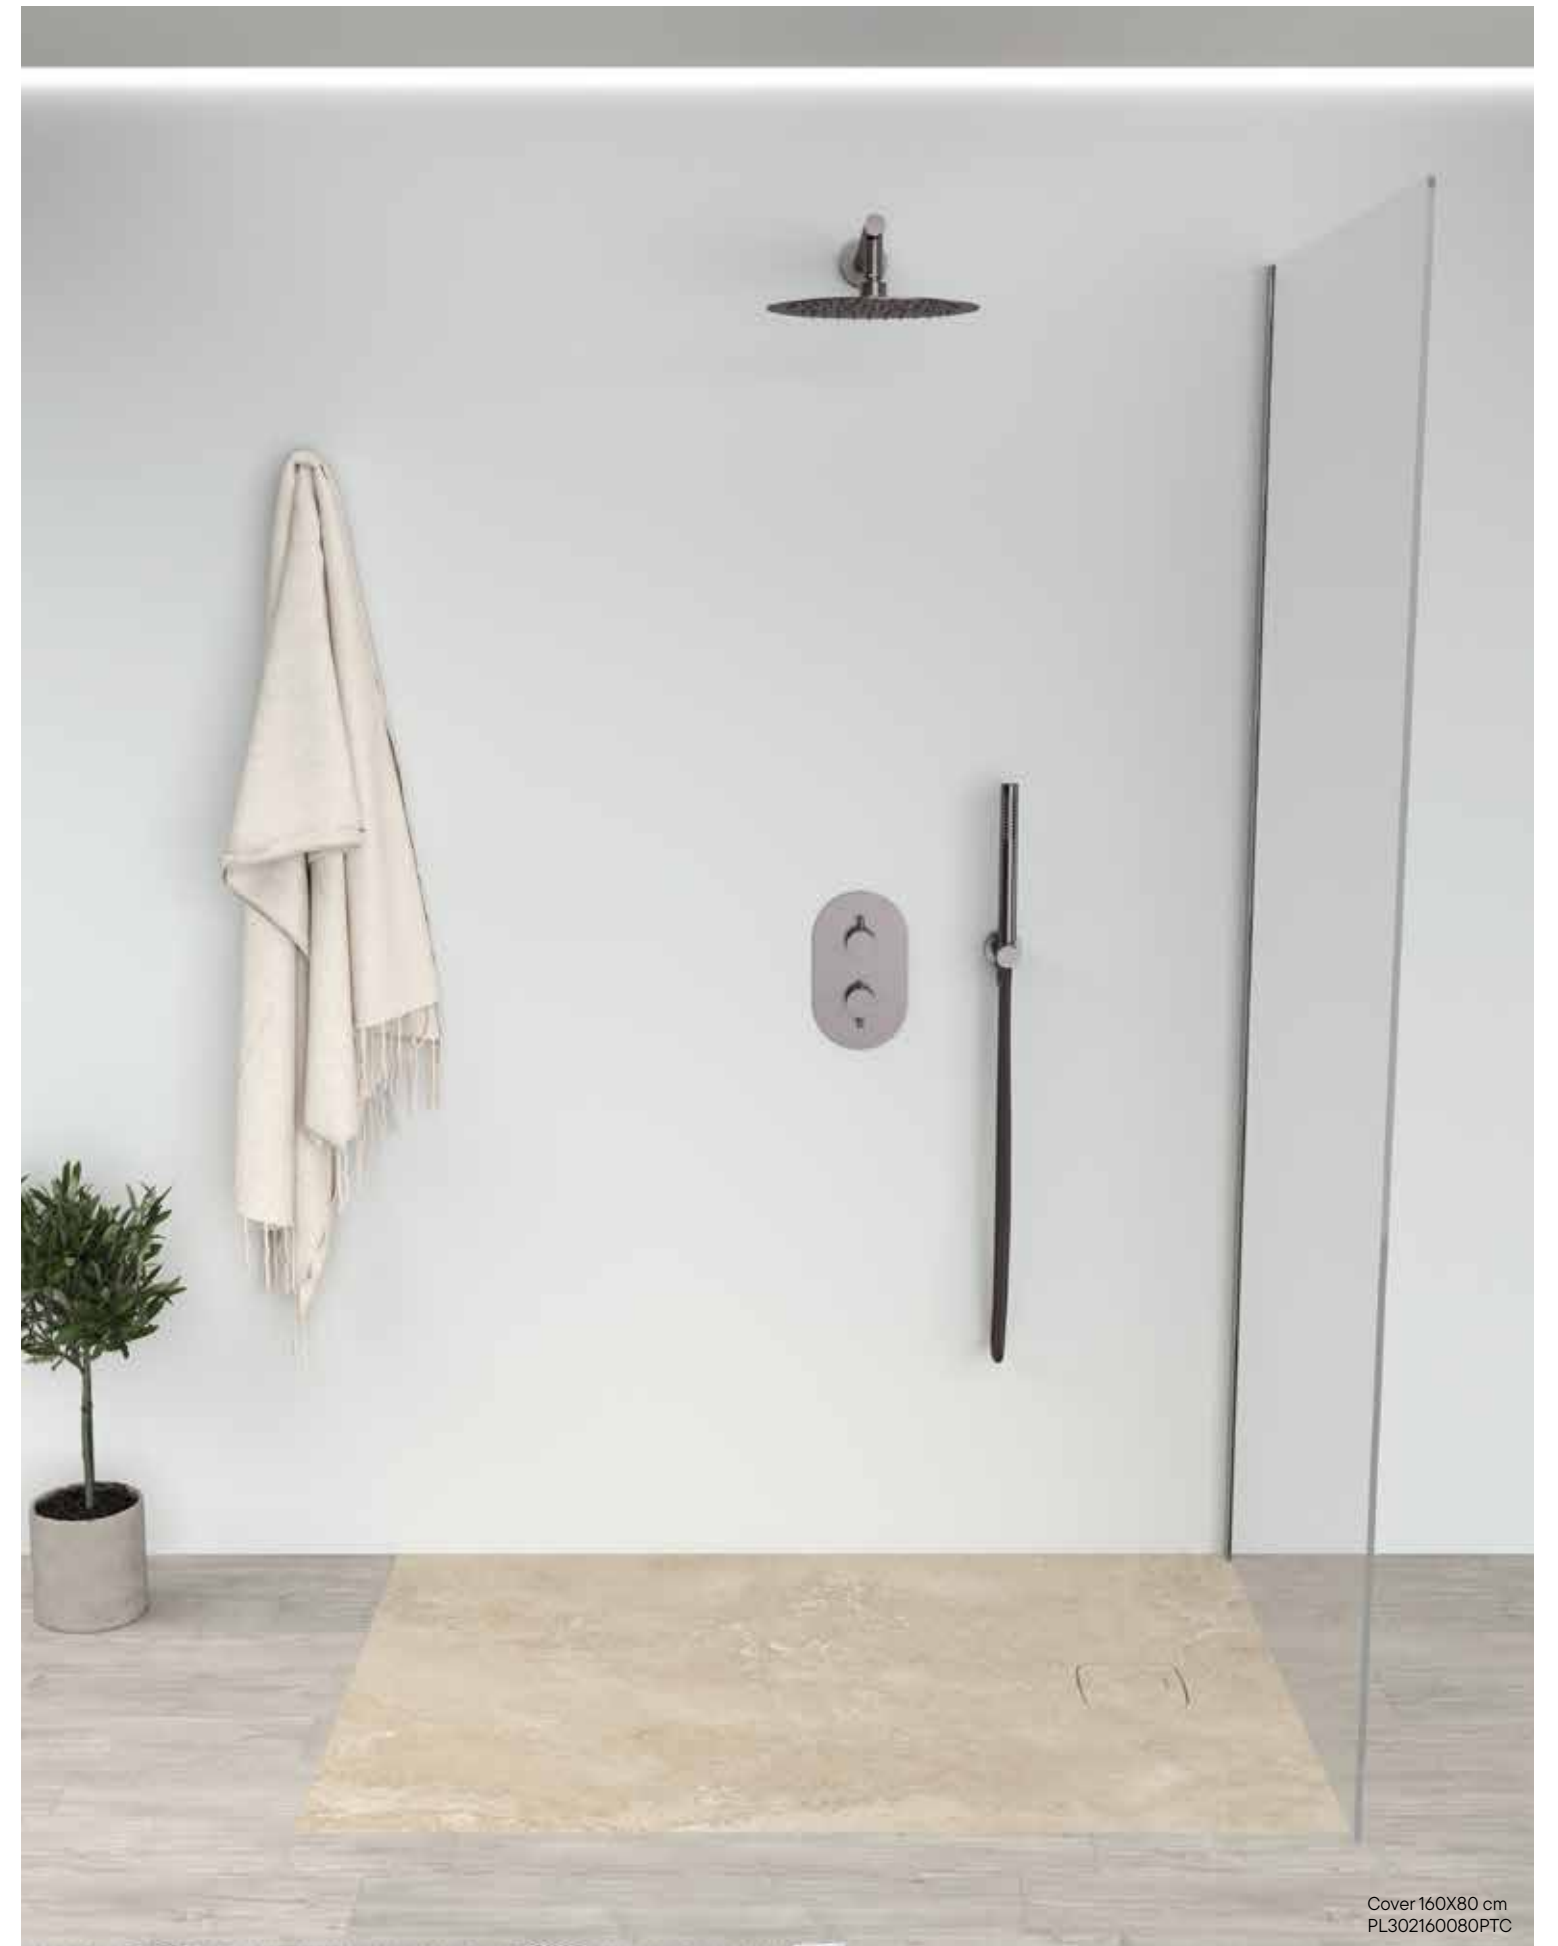

Marquina	Calacatta	Lithos cream	Lithos grey	Concrete Light	Concrete Dark	Fossil black	Fossil grey
90x70	CPL305090070PMA	CPL305090070PCA	CPL305090070PTC	CPL305090070PTG	CPL305090070PCL	CPL305090070PCD	CPL305090070PFB	CPL305090070PFG
100x70	CPL305100070PMA	CPL305100070PCA	CPL305100070PTC	CPL305100070PTG	CPL305100070PCL	CPL305100070PCD	CPL305100070PFB	CPL305100070PFG
110x70	CPL305110070PMA	CPL305110070PCA	CPL305110070PTC	CPL305110070PTG	CPL305110070PCL	CPL305110070PCD	CPL305110070PFB	CPL305110070PFG
120x70	CPL305120070PMA	CPL305120070PCA	CPL305120070PTC	CPL305120070PTG	CPL305120070PCL	CPL305120070PCD	CPL305120070PFB	CPL305120070PFG
130x70	CPL305130070PMA	CPL305130070PCA	CPL305130070PTC	CPL305130070PTG	CPL305130070PCL	CPL305130070PCD	CPL305130070PFB	CPL305130070PFG
140x70	CPL305140070PMA	CPL305140070PCA	CPL305140070PTC	CPL305140070PTG	CPL305140070PCL	CPL305140070PCD	CPL305140070PFB	CPL305140070PFG
150x70	CPL305150070PMA	CPL305150070PCA	CPL305150070PTC	CPL305150070PTG	CPL305150070PCL	CPL305150070PCD	CPL305150070PFB	CPL305150070PFG
160x70	CPL305160070PMA	CPL305160070PCA	CPL305160070PTC	CPL305160070PTG	CPL305160070PCL	CPL305160070PCD	CPL305160070PFB	CPL305160070PFG
170x70	CPL305170070PMA	CPL305170070PCA	CPL305170070PTC	CPL305170070PTG	CPL305170070PCL	CPL305170070PCD	CPL305170070PFB	CPL305170070PFG
180x70	CPL305180070PMA	CPL305180070PCA	CPL305180070PTC	CPL305180070PTG	CPL305180070PCL	CPL305180070PCD	CPL305180070PFB	CPL305180070PFG
190x70	CPL305190070PMA	CPL305190070PCA	CPL305190070PTC	CPL305190070PTG	CPL305190070PCL	CPL305190070PCD	CPL305190070PFB	CPL305190070PFG
200x70	CPL305200070PMA	CPL305200070PCA	CPL305200070PTC	CPL305200070PTG	CPL305200070PCL	CPL305200070PCD	CPL305200070PFB	CPL305200070PFG
100x80	CPL305100080PMA	CPL305100080PCA	CPL305100080PTC	CPL305100080PTG	CPL305100080PCL	CPL305100080PCD	CPL305100080PFB	CPL305100080PFG
110x80	CPL305110080PMA	CPL305110080PCA	CPL305110080PTC	CPL305110080PTG	CPL305110080PCL	CPL305110080PCD	CPL305110080PFB	CPL305110080PFG
120x80	CPL305120080PMA	CPL305120080PCA	CPL305120080PTC	CPL305120080PTG	CPL305120080PCL	CPL305120080PCD	CPL305120080PFB	CPL305120080PFG
130x80	CPL305130080PMA	CPL305130080PCA	CPL305130080PTC	CPL305130080PTG	CPL305130080PCL	CPL305130080PCD	CPL305130080PFB	CPL305130080PFG
140x80	CPL305140080PMA	CPL305140080PCA	CPL305140080PTC	CPL305140080PTG	CPL305140080PCL	CPL305140080PCD	CPL305140080PFB	CPL305140080PFG
150x80	CPL305150080PMA	CPL305150080PCA	CPL305150080PTC	CPL305150080PTG	CPL305150080PCL	CPL305150080PCD	CPL305150080PFB	CPL305150080PFG
160x80	CPL305160080PMA	CPL305160080PCA	CPL305160080PTC	CPL305160080PTG	CPL305160080PCL	CPL305160080PCD	CPL305160080PFB	CPL305160080PFG
170x80	CPL305170080PMA	CPL305170080PCA	CPL305170080PTC	CPL305170080PTG	CPL305170080PCL	CPL305170080PCD	CPL305170080PFB	CPL305170080PFG
180x80	CPL305180080PMA	CPL305180080PCA	CPL305180080PTC	CPL305180080PTG	CPL305180080PCL	CPL305180080PCD	CPL305180080PFB	CPL305180080PFG
190x80	CPL305190080PMA	CPL305190080PCA	CPL305190080PTC	CPL305190080PTG	CPL305190080PCL	CPL305190080PCD	CPL305190080PFB	CPL305190080PFG
200x80	CPL305200080PMA	CPL305200080PCA	CPL305200080PTC	CPL305200080PTG	CPL305200080PCL	CPL305200080PCD	CPL305200080PFB	CPL305200080PFG
100x90	CPL305100090PMA	CPL305100090PCA	CPL305100090PTC	CPL305100090PTG	CPL305100090PCL	CPL305100090PCD	CPL305100090PFB	CPL305100090PFG
110x90	CPL305110090PMA	CPL305110090PCA	CPL305110090PTC	CPL305110090PTG	CPL305110090PCL	CPL305110090PCD	CPL305110090PFB	CPL305110090PFG
120x90	CPL305120090PMA	CPL305120090PCA	CPL305120090PTC	CPL305120090PTG	CPL305120090PCL	CPL305120090PCD	CPL305120090PFB	CPL305120090PFG
130x90	CPL305130090PMA	CPL305130090PCA	CPL305130090PTC	CPL305130090PTG	CPL305130090PCL	CPL305130090PCD	CPL305130090PFB	CPL305130090PFG
140x90	CPL305140090PMA	CPL305140090PCA	CPL305140090PTC	CPL305140090PTG	CPL305140090PCL	CPL305140090PCD	CPL305140090PFB	CPL305140090PFG
150x90	CPL305150090PMA	CPL305150090PCA	CPL305150090PTC	CPL305150090PTG	CPL305150090PCL	CPL305150090PCD	CPL305150090PFB	CPL305150090PFG
160x90	CPL305160090PMA	CPL305160090PCA	CPL305160090PTC	CPL305160090PTG	CPL305160090PCL	CPL305160090PCD	CPL305160090PFB	CPL305160090PFG
170x90	CPL305170090PMA	CPL305170090PCA	CPL305170090PTC	CPL305170090PTG	CPL305170090PCL	CPL305170090PCD	CPL305170090PFB	CPL305170090PFG
180x90	CPL305180090PMA	CPL305180090PCA	CPL305180090PTC	CPL305180090PTG	CPL305180090PCL	CPL305180090PCD	CPL305180090PFB	CPL305180090PFG
190x90	CPL305190090PMA	CPL305190090PCA	CPL305190090PTC	CPL305190090PTG	CPL305190090PCL	CPL305190090PCD	CPL305190090PFB	CPL305190090PFG
200x90	CPL305200090PMA	CPL305200090PCA	CPL305200090PTC	CPL305200090PTG	CPL305200090PCL	CPL305200090PCD	CPL305200090PFB	CPL305200090PFG
100x100	CPL305100100PMA	CPL305100100PCA	CPL305100100PTC	CPL305100100PTG	CPL305100100PCL	CPL305100100PCD	CPL305100100PFB	CPL305100100PFG
110x100	CPL305110100PMA	CPL305110100PCA	CPL305110100PTC	CPL305110100PTG	CPL305110100PCL	CPL305110100PCD	CPL305110100PFB	CPL305110100PFG
120x100	CPL305120100PMA	CPL305120100PCA	CPL305120100PTC	CPL305120100PTG	CPL305120100PCL	CPL305120100PCD	CPL305120100PFB	CPL305120100PFG

Cover

sanydur gel coat

Cover 160X80 cm
PL302160080PTC