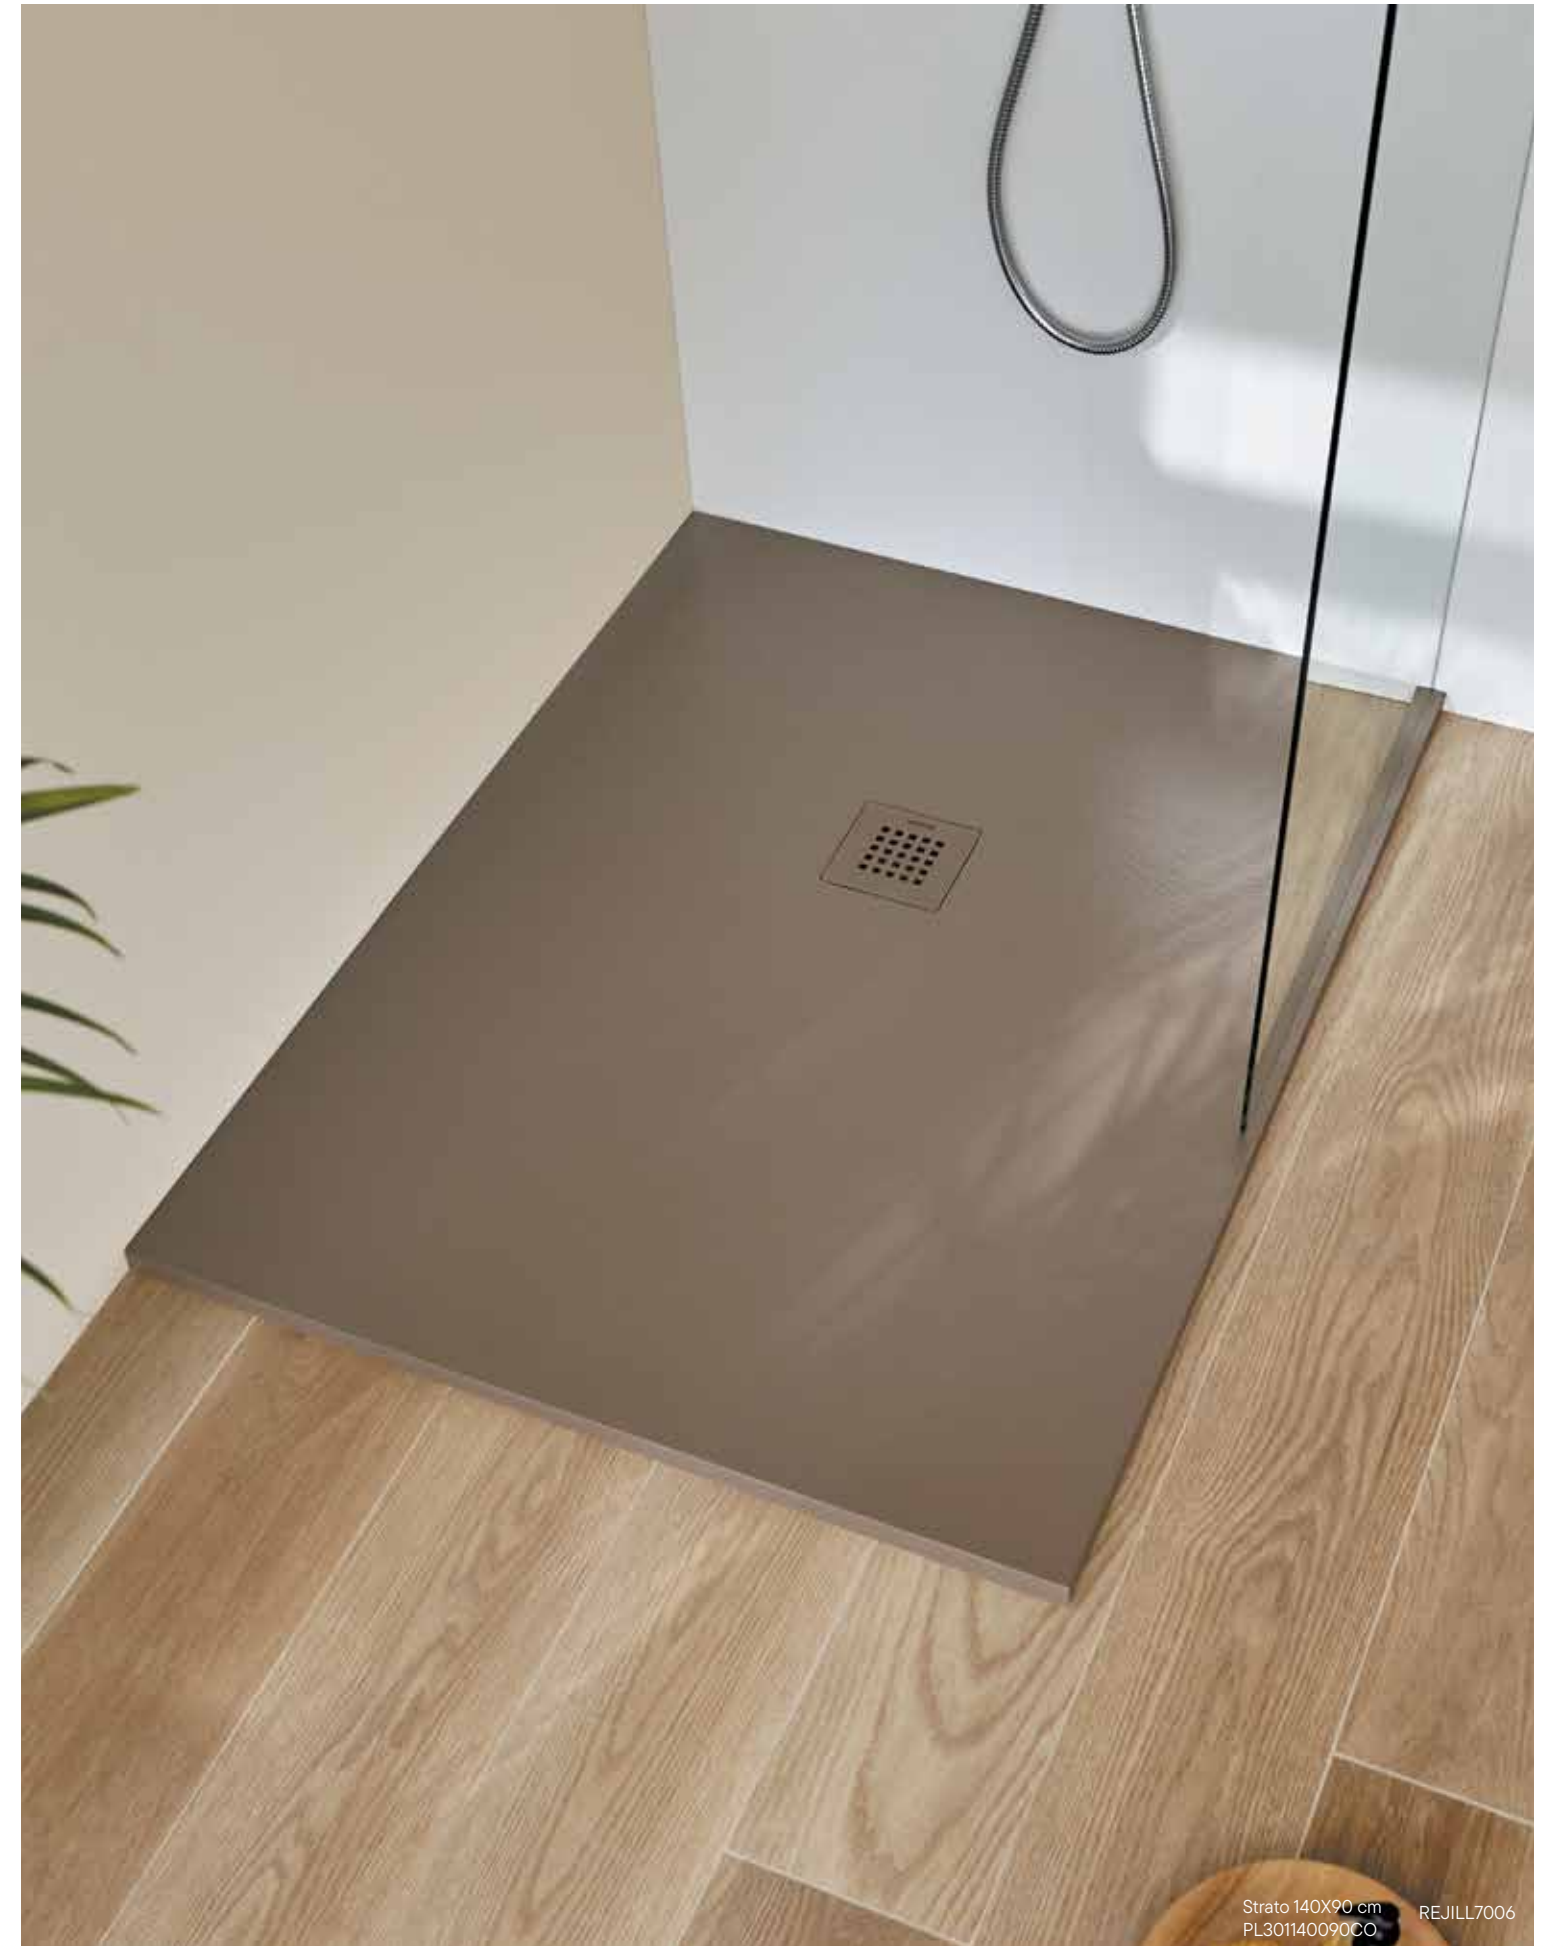

Strato 140X90 cm REJILL7006
PL301140090CO