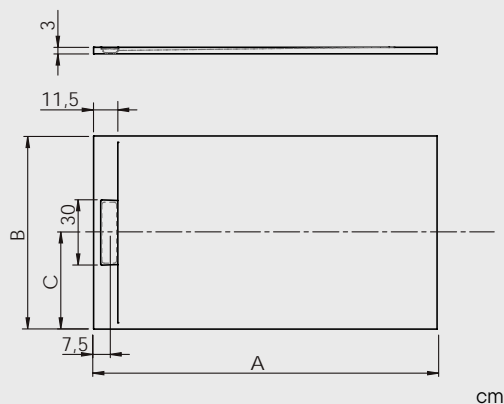

Siena print

PS
PRINT
SURFACE

Platos de ducha impresos
Printed shower trays
Receveurs imprimé

dim.cm	A	B	C
90	90	70	3
100	100	70	10
110	110	70	10
120	120	70	20
130	130	70	20
140	140	70	20
150	150	70	20
160	160	70	20
170	170	70	20
180	180	70	20
190	190	70	20
200	200	70	20

dim.cm	A	B	C
100	100	80	20
110	110	80	20
120	120	80	20
130	130	80	20
140	140	80	20
150	150	80	20
160	160	80	20
170	170	80	20
180	180	80	20
190	190	80	20
200	200	80	20
100	100	90	20
110	110	90	20
120	120	90	20
130	130	90	20
140	140	90	20
150	150	90	20
160	160	90	20
170	170	90	20
180	180	90	20
190	190	90	20
200	200	90	20
100	100	100	20
110	110	100	20
120	120	100	20
130	130	100	20
140	140	100	20
150	150	100	20
160	160	100	20

Accesorios / Accessories / Accessoires

Desagüe Siena
Siena waste
Bonde Siena

ACC658

Kit patas elevación platos ducha (10 uds)
Shower tray feet elevation kit (10 pcs)
Kit pieds d'élévation du receveur de douche (10 pièces)

ACC660

Kit extensión patas elevación platos ducha (10 uds)
Extension kit for shower tray feet elevation kit (10 pcs)
Kit d'extension pour kit pieds d'élévation du receveur de douche (10 pièces)

ACC661

Plato de ducha / Shower tray / Receveur de douche