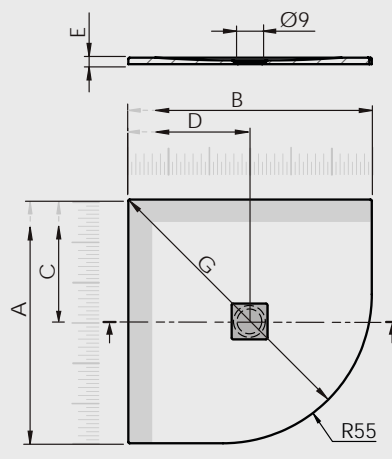

Platos de ducha a la medida
Made to measure shower trays
Receveurs sur mesure

cm

dim.cm	A	B	C	D	E
80	70-79	60-69	40	35-39,5	2,4
90	81-89	60-69	40	35-39,5	2,4
100	91-99	60-69	40	35-39,5	2,4
110	101-109	60-69	40	35-39,5	2,4
120	111-119	60-69	45	35-39,5	2,4
130	121-129	60-69	45	35-39,5	2,4
140	x70 131-139	60-69	50	35-39,5	2,5
150	141-149	60-69	50	35-39,5	2,5
160	151-159	60-69	52	35-39,5	2,5
170	161-169	60-69	52	35-39,5	2,5
180	171-179	60-69	52	35-39,5	2,7
190	181-189	60-69	52	35-39,5	2,7
200	191-199	60-69	52	35-39,5	2,7

A / B Especificar la medida exacta, largo x ancho en cm en pedido.

Specify the exact dimensions, length and width in cm in the order.

Précisez taille exacte longueur x largeur en cm, dans de la commande.

cm

dim.cm	A	B	C	D	E
80	70-79	70-79	40	35-39,5	2,4
90	80-89	70-79	40	35-39,5	2,4
100	90-99	70-79	40	35-39,5	2,4
110	100-109	70-79	45	35-39,5	2,4
120	110-119	70-79	45	35-39,5	2,5
130	121-129	70-79	50	35-39,5	2,5
140	x80 131-139	70-79	50	35-39,5	2,5
150	141-149	70-79	52	35-39,5	2,7
160	151-159	70-79	52	35-39,5	2,7
170	161-169	70-79	52	35-39,5	2,7
180	171-179	70-79	52	35-39,5	2,7
190	181-189	70-79	52	35-39,5	2,7
200	191-199	70-79	52	35-39,5	2,7

90	80-89	80-89	40	40-44,5	2,4
100	90-99	80-89	40	40-44,5	2,4
110	100-109	80-89	40	40-44,5	2,4
120	110-119	80-89	45	40-44,5	2,4
130	121-129	80-89	45	40-44,5	2,4
140	x90 131-139	80-89	50	40-44,5	2,5
150	141-149	80-89	50	40-44,5	2,5
160	151-159	80-89	52	40-44,5	2,7
170	161-169	80-89	52	40-44,5	2,7
180	171-179	80-89	52	40-44,5	2,7
190	181-189	80-89	52	40-44,5	2,7
200	191-199	80-89	52	40-44,5	2,7

100	90-99	90-99	50	45-49,5	2,7
110	100-109	90-99	50	45-49,5	2,7
120	110-119	90-99	50	45-49,5	2,7
130	121-129	90-99	50	45-49,5	2,7
140	131-139	90-99	50	45-49,5	2,7
150	x100 141-149	90-99	50	45-49,5	2,7
160	151-159	90-99	50	45-49,5	2,7
170	161-169	90-99	50	45-49,5	2,7
180	171-179	90-99	50	45-49,5	2,7
190	181-189	90-99	50	45-49,5	2,7
200	191-199	90-99	50	45-49,5	2,7

dim.cm	A	B	C	D	E
90	x90 80-99	80-99	45	45	2,4