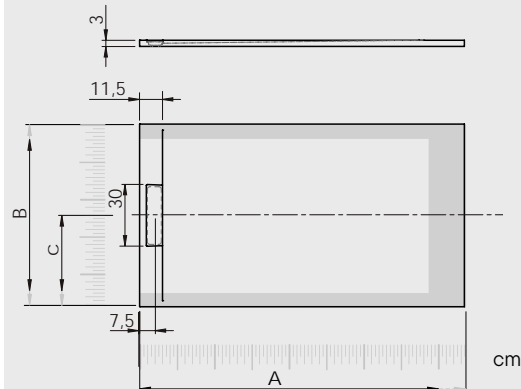

Siena color

made to measure

Platos de ducha a la medida
Made to measure shower trays
Receveurs sur mesure

dim.cm	A	B	C
90	85-89	64-69	32-34,5
100	91-99	64-69	32-34,5
110	101-109	64-69	32-34,5
120	111-119	64-69	32-34,5
130	121-129	64-69	32-34,5
140	131-139	64-69	32-34,5
150	141-149	64-69	32-34,5
160	151-159	64-69	32-34,5
170	161-169	64-69	32-34,5
180	171-179	64-69	32-34,5
190	181-189	64-69	32-34,5
200	191-199	64-69	32-34,5

dim.cm	A	B	C
100	91-99	74-79	37-39,5
110	101-109	74-79	37-39,5
120	111-119	74-79	37-39,5
130	121-129	74-79	37-39,5
140	131-139	74-79	37-39,5
150	141-149	74-79	37-39,5
160	151-159	74-79	37-39,5
170	161-169	74-79	37-39,5
180	171-179	74-79	37-39,5
190	181-189	74-79	37-39,5
200	191-199	74-79	37-39,5
100	91-99	84-89	42-44,5
110	101-109	84-89	42-44,5
120	111-119	84-89	42-44,5
130	121-129	84-89	42-44,5
140	131-139	84-89	42-44,5
150	141-149	84-89	42-44,5
160	151-159	84-89	42-44,5
170	161-169	84-89	42-44,5
180	171-179	84-89	42-44,5
190	181-189	84-89	42-44,5
200	191-199	84-89	42-44,5
100	91-99	94-99	47-49,5
110	101-109	94-99	47-49,5
120	111-119	94-99	47-49,5
130	121-129	94-99	47-49,5
140	131-139	94-99	47-49,5
150	141-149	94-99	47-49,5
160	151-159	94-99	47-49,5

A / B Especificar la medida exacta, largo x ancho en cm en pedido.
Specify the exact dimensions, length and width in cm in the order.
Précisez taille exacte longueur x largeur en cm, dans de la commande.

Accesorios / Accessories / Accessoires

Desagüe Siena
Siena waste
Bonde Siena

ACC658

Kit patas elevación platos ducha (10 uds)
Shower tray feet elevation kit (10 pcs)
Kit pieds d'élévation du receveur de douche (10 pièces)

ACC660

Kit extensión patas elevación platos ducha (10 uds)
Extension kit for shower tray feet elevation kit (10 pcs)
Kit d'extension pour kit pieds d'élévation du receveur de douche (10 pièces)

ACC661